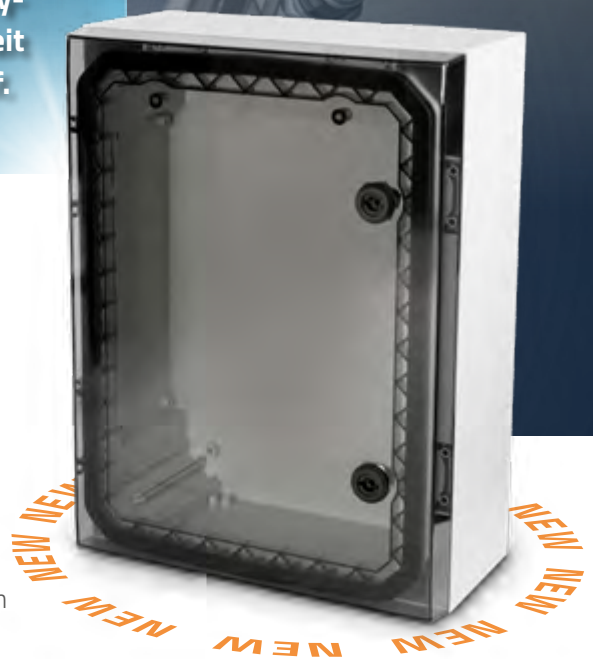

ROBUUST, LICHT EN VEELZIJDIG

ARCA T

ARCA T is een schakelkast van glasvezelversterkt polycarbonaat voor wand- of paalmontage die de stabiliteit van staal combineert met de voordelen van kunststof.

De behuizing is niet alleen IP66- en IK10-gecertificeerd, ze is ook weerbestendig en biedt zodoende een doeltreffende en absolute bescherming van uw elektronica, sensorsystemen en automatiseringsoplossingen, en dat zowel binnen als buiten. Dankzij de transparante deur hoeft u de behuizing niet telkens te openen: even door de deur kijken en u ziet of alles nog in orde is.

ARCA T is corrosiebestendig, duurzaam en modulair en bovendien makkelijk te monteren. ARCA T bespaart tijd en geld en is een echt lichtgewicht, en toch doet het precies wat het moet: uw installaties beschermen.

✓ **Robuust en duurzaam**

IK10-gecertificeerd: kan tegen een stootje, is hagelbestendig en mechanisch belastbaar zonder blijvende vervormingen. Uw apparatuur is dus optimaal beschermd.

✓ **Intelligente bescherming**

RF-transparant en daarom ideaal voor telemetrie, IoT en automatiseringssystemen. ARCA T beschermt uw elektronica tegen vandalisme en weersinvloeden.

✓ **Voor elk klimaat**

Stabiliseert uv-licht en is temperatuurbestendig (-40 °C tot +80 °C). Regen, stof en zonlicht hebben geen invloed op de behuizing.

✓ **Snelle inblik dankzij transparante deur**

Dankzij de transparante deur hebt u meteen zicht op uw elektronica, sensor- of besturingssystemen, zonder dat u de kast hoeft te openen. Dat bespaart u tijd, verhoogt de bedrijfsveiligheid en vermindert het aantal interventies in de installaties.

✓ **Snel en flexibel monteerbaar**

Licht, modulair en makkelijk hanteerbaar. Ongeacht of de behuizing aan de wand of een paal moet worden gemonteerd, binnen of buiten, in een paar minuten is de klus geklaard. ARCA T bespaart u dus heel wat tijd én geld.